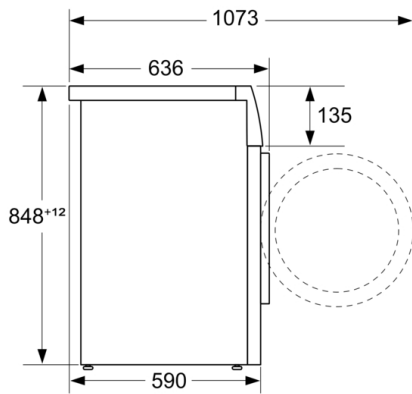

Installation: Fritstående

Højde på aftagelig topplade: -2 mm

Produktmål (HxBxD): 848 x 598 x 590 mm

Nettovægt: 73,5 kg

Tilslutningseffekt: 2300 W

Strømstyrke: 10 A

Elementspænding: 220-240 V

Frekvens: 50-60 Hz

#### Teknik

- Flertrins vandsikring
- EcoSilence Drive: Energibesparende og stillegående motorteknologi
- 10 års motorgaranti på EcoSilence Drive
- Registrering af ubalanceret last af vasketøj
- Skumkontrol
- Installation: Indbygningshøjde 85 cm
- Mål (H x B): 84.8 cm x 59.8 cm
- Apparatets dybde: 59.0 cm
- Dybde på apparat inkl. dør: 63.6 cm
- Dybde på apparat med åben dør: 107.3 cm

\*\* Værdierne er afrundede.

**Serie | 6, Vaskemaskine, 9 kg, 1400 rpm**  
**WGG2440RSN**

Mål i mm

Mål i mm