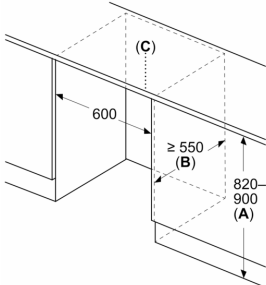

Izmēri

- Nišas izmēri A x Pl x Dz: 82 x 60 x 55 cm
- Izmēri: augstums 82 x platums 60 x dziļums 55 cm

Papildu piederumi

- Olu nodalījums

Īpašās iespējas dažādās valstīs

- Pamatojoties uz standarta 24 stundu pārbaudi. Reālais patēriņš atkarīgs no lietošanas/ ierīces novietojuma.

Vispārīga informācija

Sērija 6, iebūvējams ledusskapis, 82 x 60 cm, soft close flat hinge KUR21ADE0

Izmēri mm
Plakanā šarnīra spraugas izmēru ieteikums

F	R	X
16-19	0-3	2,5
20	0-1	3
	2-3	2,5
21	0-1	3
	2-3	2,5
22	0	4
	1	3,5
	2-3	3

Jāievēro tabulā ieteiktie spraugas izmēri, lai nodrošinātu iekārtas durvju atvēršanu bez sadursmes un izvairītos no virtuves mēbeļu bojājumiem.

Izmēri mm

Izmēri mm

A: Apakšstruktūras augstums

B: ≥ 560 mm (ieteicams)