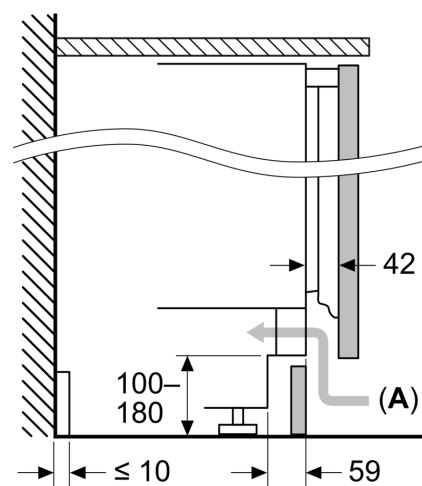

Izmēri

- Nišas izmēri A x Pl x Dz: 82 x 60 x 55 cm
- Izmēri: augstums 82 x platums 60 x dziļums 55 cm

Papildu piederumi

- Olu nodalījums

Īpašās iespējas dažādās valstīs

- Pamatojoties uz standarta 24 stundu pārbaudi. Reālais patēriņš atkarīgs no lietošanas/ ierīces novietojuma.

Vispārīga informācija

Sērija 6, iebūvējams ledusskapis, 82 x 60 cm, soft close flat hinge KUR21ADE0

Izmēri mm
Plakanā šarnīra spraugas izmēru ieteikums

F	R	X
16-19	0-3	2,5
20	0-1	3
	2-3	2,5
21	0-1	3
	2-3	2,5
22	0	4
	1	3,5
	2-3	3

Jāievēro tabulā ieteiktie spraugas izmēri, lai nodrošinātu iekārtas durvju atvēršanu bez sadursmes un izvairītos no virtuves mēbeļu bojājumiem.

Izmēri mm

Izmēri mm

A: Apakšstruktūras augstums

B: ≥ 560 mm (ieteicams)

C: Ja skrūvēšana nav iespējama, var pasūtīt īpašu piederumu

Vieta elektriskajam savienojumam pie iekārtas kreisajā vai labajā pusē

Izmēri mm

A: Gaisa ieplūdes atvere ≥ 200 cm²

Lekārtas priekšējo daļu atļautais maksimālais svars