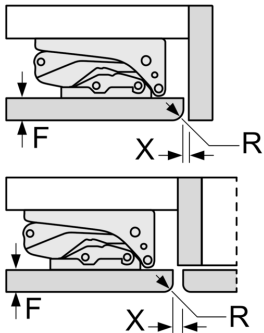

Svaiguma sistēma

- Tvertne ledusskapja daļā ar vāku

Tehniskā informācija

- Durvju vēršanās puse: pa labi
- U
- Ventilācija caur cokola atverēm, darba virsmas izgriezumi nav nepieciešami
- Strāvas vada garums: Barošanas kabeļa garums: 230 cm
- Nominālais spriegums: 220 - 240 V

Izmēri

- Nišas izmēri A x Pl x Dz: 82 x 60 x 55 cm
- Izmēri: augstums 82 x platums 60 x dziļums 55 cm

Papildu piederumi

- Olu nodalījums

Īpašās iespējas dažādās valstīs

- Pamatojoties uz standarta 24 stundu pārbaudi. Reālais patēriņš atkarīgs no lietošanas/ ierīces novietojuma.

Vispārīga informācija

Sērija 6, iebūvējams ledusskapis, 82 x 60 cm, soft close flat hinge KUR21ADE0

Izmēri mm
Plakanā šarnīra spraugas izmēru ieteikums

F	R	X
16-19	0-3	2,5
20	0-1	3
	2-3	2,5
21	0-1	3
	2-3	2,5
22	0	4
	1	3,5
	2-3	3

Jāievēro tabulā ieteiktie spraugas izmēri, lai nodrošinātu iekārtas durvju atvēršanu bez sadursmes un izvairītos no virtuves mēbeļu bojājumiem.

Izmēri mm

Izmēri mm

A: Apakšstruktūras augstums

B: ≥ 560 mm (ieteicams)