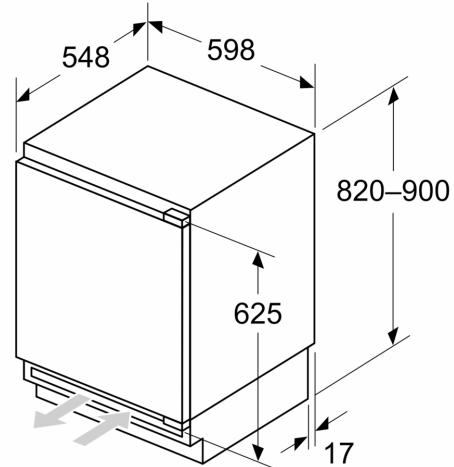

Izmēri

- Nišas izmēri A x Pl x Dz: 82 x 60 x 55 cm
- Izmēri: augstums 82 x platums 60 x dziļums 55 cm

Papildu piederumi

- Olu nodalījums

Īpašās iespējas dažādās valstīs

- Pamatojoties uz standarta 24 stundu pārbaudi. Reālais patēriņš atkarīgs no lietošanas/ ierīces novietojuma.

Vispārīga informācija

Sērija 6, iebūvējams ledusskapis, 82 x 60 cm, soft close flat hinge KUR21ADE0

Izmēri mm
Plakanā šarnīra spraugas izmēru ieteikums

F	R	X
16-19	0-3	2,5
20	0-1	3
	2-3	2,5
21	0-1	3
	2-3	2,5
22	0	4
	1	3,5
	2-3	3

Jāievēro tabulā ieteiktie spraugas izmēri, lai nodrošinātu iekārtas durvju atvēršanu bez sadursmes un izvairītos no virtuves mēbeļu bojājumiem.

Izmēri mm

Izmēri mm

A: Apakšstruktūras augstums

B: ≥ 560 mm (ieteicams)